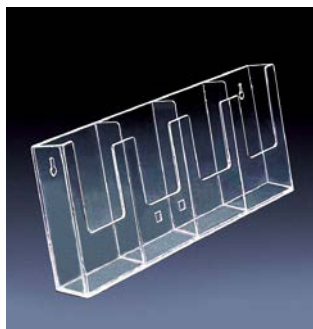

●サイズ:内寸 W110×D32mm
外寸 W116×H155×D38mm

売れ筋
人気があります

A4縦置き 壁掛型

436-0106 W230

1個 **1,700円** (税抜き)

●サイズ:内寸 W230×D32mm
外寸 W237×H252×D37mm

A4三つ折り縦置き×4列 壁掛型

436-0107 4W104

1個 **2,750円** (税抜き)

●サイズ:内寸 W104×D32mm
外寸 W428×H155×D38mm

A4縦置き×3段 壁掛型

436-0108 3W230

1個 **8,000円** (税抜き)

●サイズ:内寸 W230×D32mm
外寸 W238×H535×D103mm