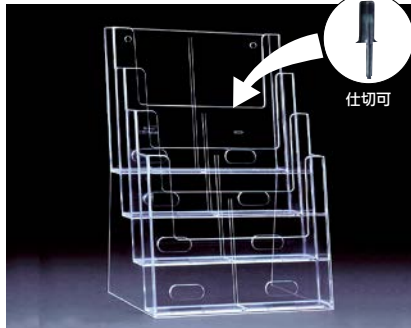

436-0101 C110

1個 **610円** (税抜き)

●サイズ:内寸 W110×D32mm
外寸 W114×H182×D75mm

仕切可

A4縦置き×4段 卓上型(仕切可)

436-0103 8C110

1個 **6,350円** (税抜き)

●サイズ:内寸 W230×D32mm
外寸 W237×H340×D214mm
※仕切をつければA4三つ折り2列×4段になります。

仕切可

A4三つ折り縦置き3列×4段 卓上型

436-0104 12C110

1個 **8,200円** (税抜き)

●サイズ:内寸 W335×D32mm
外寸 W340×H340×D215mm
※仕切をはずせばA4横×4段になります。

A4三つ折り縦置き 壁掛型

436-0105 W110

1個 **760円** (税抜き)