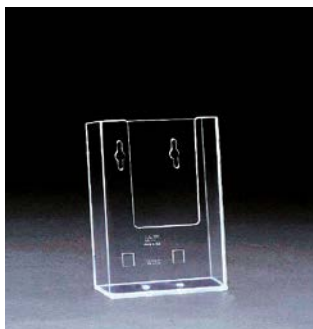

436-0101 C110

1個 **610円** (税抜き)

●サイズ:内寸 W110×D32mm
外寸 W114×H182×D75mm

仕切可

A4縦置き×4段 卓上型(仕切可)

436-0103 8C110

1個 **6,350円** (税抜き)

●サイズ:内寸 W230×D32mm
外寸 W237×H340×D214mm
※仕切をつければA4三つ折り2列×4段になります。

仕切可

A4三つ折り縦置き3列×4段 卓上型

436-0104 12C110

1個 **8,200円** (税抜き)

●サイズ:内寸 W335×D32mm
外寸 W340×H340×D215mm
※仕切をはずせばA4横×4段になります。

A4三つ折り縦置き 壁掛型

436-0105 W110

1個 **760円** (税抜き)